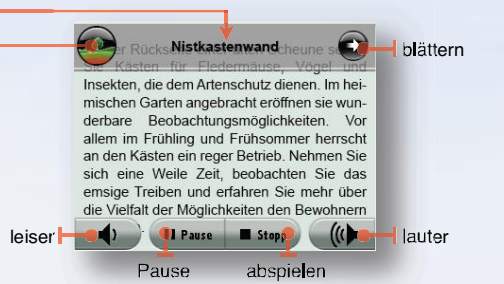

### Tourbeschreibung

Es erfolgt eine kurze Beschreibung der Tour. Durch Berührung von „Tour starten“ wird die Tour begonnen

### Wegbeschreibung / Navigation

Während der Tour erhalten sie automatisch eine Wegbeschreibung und ergänzende Informationen.

### Audioinformation und Bilddarstellung

Durch Berühren eines Bildes im Panorama oder eines Sternsymbols in der Karte startet der Audio- und Bildbeitrag.

### Panorama

Die drehende Oberfläche weiß genau wo Sie hinschauen. Vom Bild in der Panoramamitte wird immer der Name eingeblendet. Durch Berühren der Bilder wird Ihnen Interessantes erlebnisreich erzählt. Die Wiedergabe kann zu jedem Zeitpunkt unterbrochen oder beendet werden.