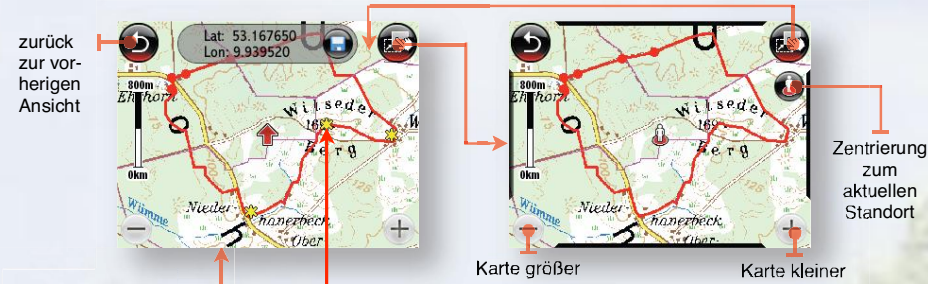

### Digitale Übersichtskarte

Die wahlweise in Blickrichtung ausgerichtete Karte zeigt Ihnen in der Mitte über den roten Pfeil ihre aktuelle Position an. Über das Rotationssymbol kann die Kartendrehung an- und ausgeschaltet werden. Bei ausgeschalteter Rotation kann die Karte mit dem Finger verschoben werden

Durch das Antippen der gelben Sterne erhalten sie alle Audio-, Bild- und Textbeiträge alternativ über die Kartendarstellung

### Audioinformation und Bilddarstellung

Durch Berühren eines Bildes im Panorama oder eines Sternsymbols in der Karte startet der Audio- und Bildbeitrag.

### Panorama

Die drehende Oberfläche weiß genau wo Sie hinschauen. Vom Bild in der Panoramamitte wird immer der Name eingeblendet. Durch Berühren der Bilder wird Ihnen Interessantes erlebnisreich erzählt. Die Wiedergabe kann zu jedem Zeitpunkt unterbrochen oder beendet werden.