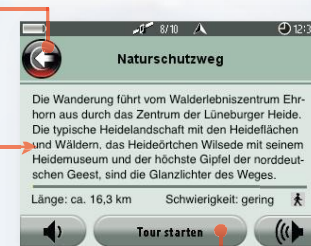

Tourbeschreibung

Es erfolgt eine kurze Beschreibung der Tour. Durch Berührung von „Tour starten“ wird die Tour begonnen